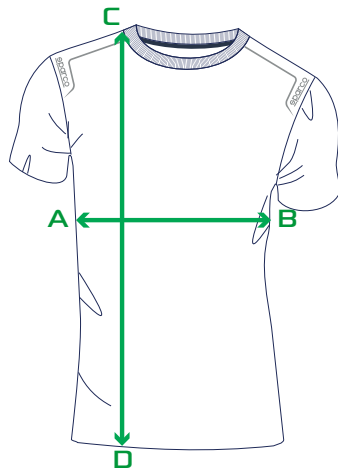

**PRINTED DETAIL**

- SILVER BIANCO
- BIANCO

- BLUE 7687C
- BLUE MARINE 533 C

**PRINTED DETAIL**

- SILVER 7687C
- SILVER

- BLACK
- RED 1797C

**SIZE CHART**

SIZES	coll.	S	M	L	XL	XXL	XXXL
A-B torax semi-circumference	-1+	46,5	49,5	52,5	55,55	58,5	61,5
C-D front lenght	-1+	69	71	73	75	77	79